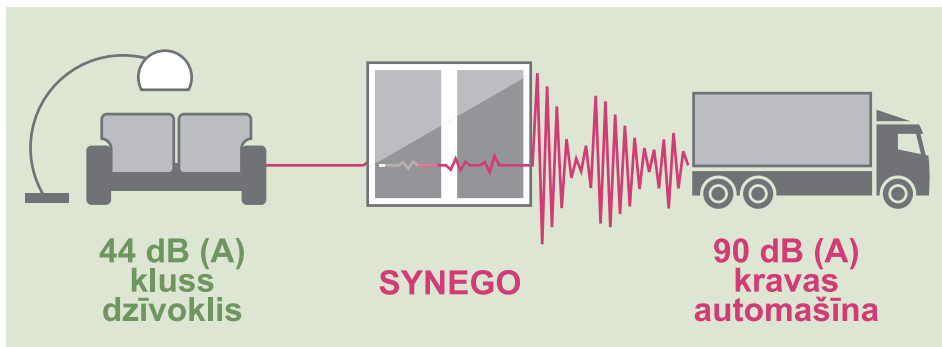

ļespēja izvēlēties sev nepieciešamo skaņas izolācijas līmeni

IZCILA
SKAŅAS IZOLĀCIJA

Risinājumi logu drošībai